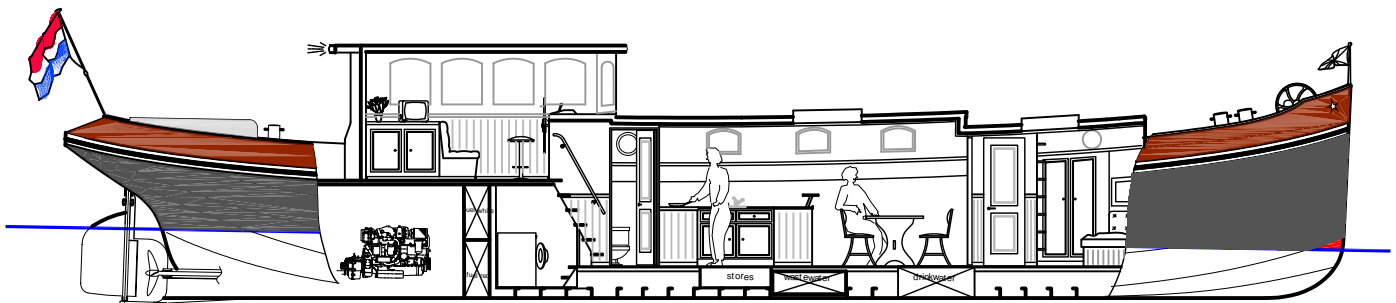

LUXE MOTORJACHT

sp10 sp12 sp14 sp16 sp18 sp20 sp22 sp24 sp26 sp28 sp30 sp32 sp34 sp36 sp38 sp40 sp42 sp44

Main dimensions	
Length	19.95 m
Width	4.95 m
Draft	plm. 1.15m
Moulded Depth	2.05m
Displacement	± 55 m3
Air draft	3.10 m