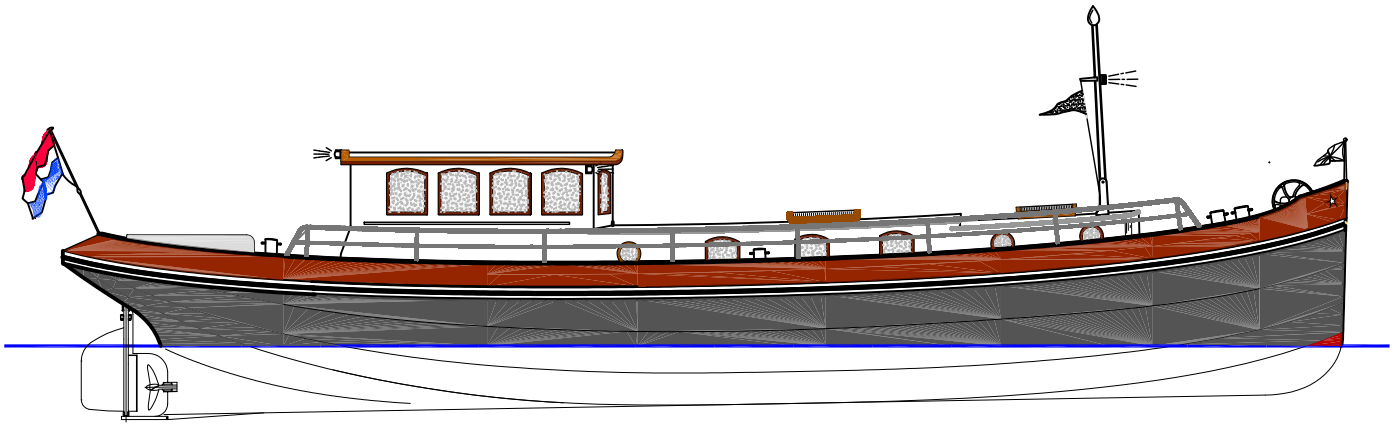

LUXE MOTORJACHT

sp10 sp12 sp14 sp16 sp18 sp20 sp22 sp24 sp26 sp28 sp30 sp32 sp34 sp36 sp38 sp40 sp42 sp44

Main dimensions	
Length	19.95 m
Width	4.95 m
Draft	plm. 1.15m
Moulded Depth	2.05m
Displacement	± 55 m3
Air draft	3.10 m

<p>T +31 (0) 517 417523 F +31 (0) 517 430998 e-mail: srf@nederland.nl</p>	General arrangement		Schaal 1:50
	Luxe motorjacht		Versie 1
Opdrachtgever: SRF	Getekend door Gaastmeer/K.Jansen		A2
Koningsweg 27 8861 KN Harlingen Netherlands All rights of this design and details are reserved			