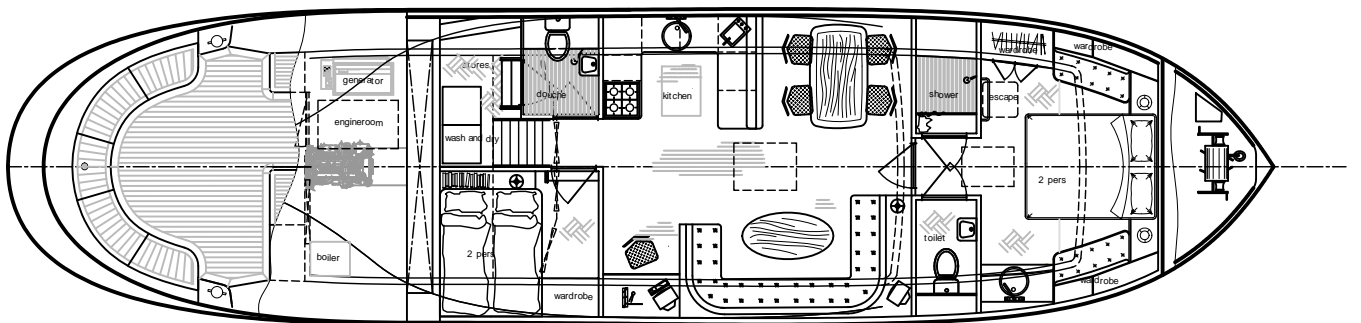

LUXE MOTORJACHT

sp10 sp12 sp14 sp16 sp18 sp20 sp22 sp24 sp26 sp28 sp30 sp32 sp34 sp36 sp38 sp40 sp42 sp44

Main dimensions	
Length	19.95 m
Width	4.95 m
Draft	plm. 1.15m
Moulded Depth	2.05m
Displacement	± 55 m3
Air draft	3.10 m

<p>T +31 (0) 517 417523 F +31 (0) 517 430998 e-mail: srf@nederland.nl</p>	General arrangement		Schaal 1:50
	Luxe motorjacht		Versie 1
Opdrachtgever: SRF	Getekend door Gaastmeer/K.Jansen		A2
Koningsweg 27 8861 KN Harlingen Netherlands All rights of this design and details are reserved			