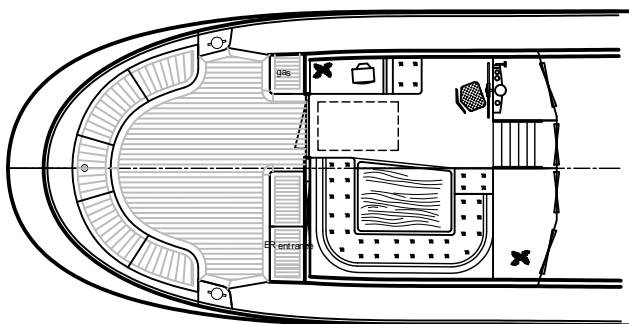

LUXE MOTORJACHT

sp10 sp12 sp14 sp16 sp18 sp20 sp22 sp24 sp26 sp28 sp30 sp32 sp34 sp36 sp38 sp40 sp42 sp44

Main dimensions	
Length	19.95 m
Width	4.95 m
Draft	plm. 1.15m
Moulded Depth	2.05m
Displacement	± 55 m3
Air draft	3.10 m